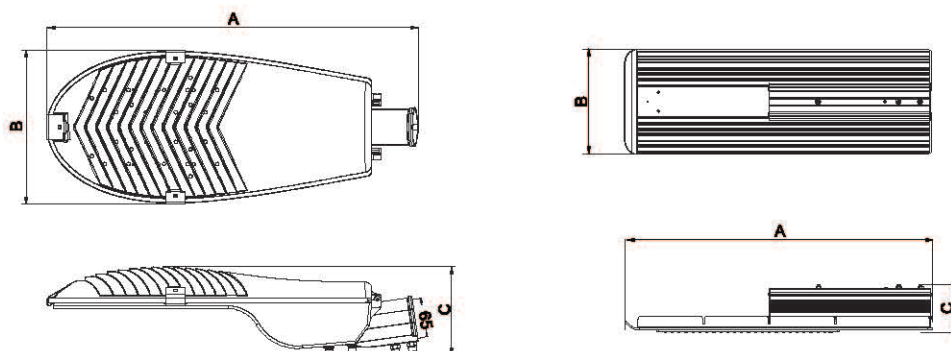

◆ 配光曲线/Luminous intensity distribution

Cd/1000lm

◆ 技术参数/Technical parameters

执行标准 Executive standards	中国GB标准 Chinese GB standards	国际IEC标准 / International IEC standards 欧盟EN标准 / European EN standards 北美标准/American standards					
额定电压 Rated voltage	220V~240V AC 50Hz/60Hz				100V~277V AC 50Hz/60Hz		
环境温度 Ambient temperature	-40℃~+45℃				-60℃~+60℃		
防护等级 Degree of protection	IP66						
壳体类型 Enclosure type	01灯具/Light fitting 01				02灯具/Light fitting 02		
	I		II		I	II	III
光源功率 Lamp power	100W	120W	160W	200W	100W	120W	160W
灯具光通量 Lamp luminous flux	11500lm	13500lm	17800lm	22250lm	11200lm	13200lm	17500lm
灯具重量 Weight of light fitting	7.2kg	7.5kg	11.5kg	12kg	3.0kg	3.0kg	4.6kg

Street Lamps and Plaza Light Fittings
马路、广场照明灯具系列

◆ 外形及安装举例/Outline and mounting type (mm)

壳体 Enclosure	尺寸 Size	A	B	C
I 型/Type I		752	310	178
II 型/Type II		863	359	199

壳体 Enclosure	尺寸 Size	A	B	C
I 型/Type I		432	160	90
II 型/Type II		632	215	90
III 型/Type III		632	215	90