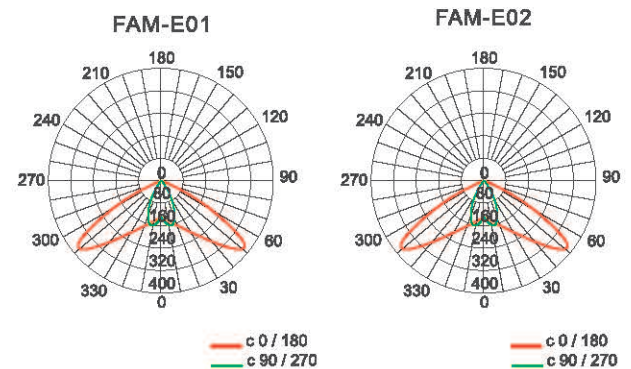

◆ 配光曲线/Luminous intensity distribution

Cd/1000lm

◆ 技术参数/Technical parameters

执行标准 Executive standards	中国GB标准 Chinese GB standards	国际IEC标准 / International IEC standards 欧盟EN标准 / European EN standards 北美标准/American standards					
额定电压 Rated voltage	220V~240V AC 50Hz/60Hz				100V~277V AC 50Hz/60Hz		
环境温度 Ambient temperature	-40℃~+45℃				-60℃~+60℃		
防护等级 Degree of protection	IP66						
壳体类型 Enclosure type	01灯具/Light fitting 01				02灯具/Light fitting 02		
	I		II		I	II	III
光源功率 Lamp power	100W	120W	160W	200W	100W	120W	160W
灯具光通量 Lamp luminous flux	11500lm	13500lm	17800lm	22250lm	11200lm	13200lm	17500lm
灯具重量 Weight of light fitting	7.2kg	7.5kg	11.5kg	12kg	3.0kg	3.0kg	4.6kg