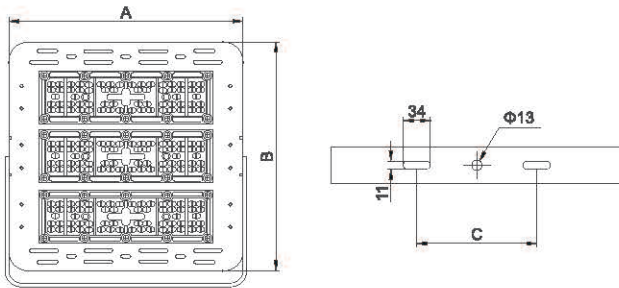

Weatherproof Light Fittings
防水防尘防腐灯具系列

◆ 技术参数/Technical parameters

执行标准 Executive standards	中国GB标准 Chinese GB standards	国际IEC标准 / International IEC standards 欧盟EN标准 / European EN standards 北美标准/American standards					
额定电压 Rated voltage	220V~240V AC 50Hz/60Hz	100V~277V AC 50Hz/60Hz					
环境温度 Ambient temperature	-40℃~+45℃	-60℃~+60℃					
防护等级 Degree of protection	IP66						
壳体类型 Enclosure type	I		II		III	IV	
光源功率 Lamp power	50W	70W	100W	120W	160W	200W	240W
灯具光通量 Lamp luminous flux	6200lm	8500lm	12000lm	14500lm	18500lm	24100lm	28800lm
灯具重量 Weight of light fitting	2.3kg	2.5kg	4.2kg	4.5kg	6.5kg	8.2kg	8.5kg

◆ 外形及安装举例/Outline and mounting type (mm)

壳体类型 Enclosure type	A	B	C
I 型/Type I	320	150	170
II 型/Type II	320	232	170
III 型/Type III	320	314	170
IV 型/Type IV	396	320	170

◆ 配光曲线/Luminous intensity distribution

cd/1000lm