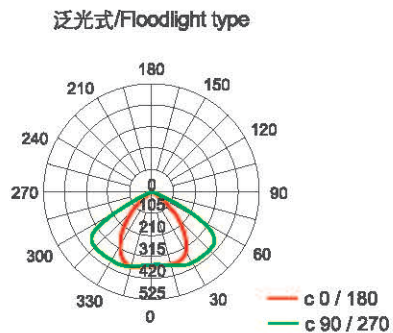

### ◆ 技术参数/Technical parameters

执行标准 Executive standards	中国GB标准 Chinese GB standards	国际IEC标准 / International IEC standards 欧盟EN标准 / European EN standards 北美标准/American standards					
额定电压 Rated voltage	220V~240V AC 50Hz/60Hz	100V~277V AC 50Hz/60Hz					
环境温度 Ambient temperature	-40℃~+45℃	-60℃~+60℃					
防护等级 Degree of protection	IP66						
壳体类型 Enclosure type	I		II		III	IV	
光源功率 Lamp power	50W	70W	100W	120W	160W	200W	240W
灯具光通量 Lamp luminous flux	6200lm	8500lm	12000lm	14500lm	18500lm	24100lm	28800lm
灯具重量 Weight of light fitting	2.3kg	2.5kg	4.2kg	4.5kg	6.5kg	8.2kg	8.5kg

### ◆ 配光曲线/Luminous intensity distribution

cd/1000lm