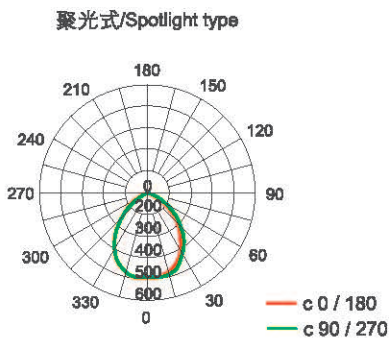

### ◆ 技术参数/Technical parameters

执行标准 Executive standards	中国GB标准 Chinese GB standards	国际IEC标准 / International IEC standards 欧盟EN标准 / European EN standards 北美标准/American standards					
额定电压 Rated voltage	220V~240V AC 50Hz/60Hz	100V~277V AC 50Hz/60Hz					
环境温度 Ambient temperature	-40℃~+45℃	-60℃~+60℃					
防护等级 Degree of protection	IP66						
壳体类型 Enclosure type	I		II		III	IV	
光源功率 Lamp power	50W	70W	100W	120W	160W	200W	240W
灯具光通量 Lamp luminous flux	6200lm	8500lm	12000lm	14500lm	18500lm	24100lm	28800lm
灯具重量 Weight of light fitting	2.3kg	2.5kg	4.2kg	4.5kg	6.5kg	8.2kg	8.5kg

### ◆ 配光曲线/Luminous intensity distribution

cd/1000lm