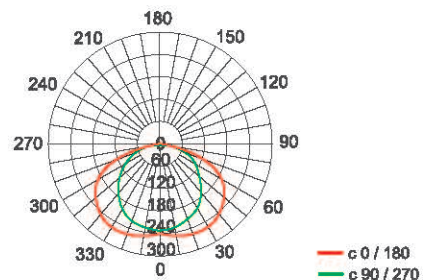

FGY-Y 系列有机板格栅荧光灯(T8/T5/LED)

Series Grille (Organic Plate) Fluorescent Lamps (T8/T5/LED)

Office Light Fittings
办公照明灯具系列

GB IEC EN

◆ 型号规格含义/Catalogue number logic

◆ 产品特点/Product features

- ◆ 优质钢板成型壳体, 表面喷塑;
- ◆ 有机板透明罩;
- ◆ 配置T5/T8荧光灯管或LED灯管;
- ◆ 可定制调光功能;
- ◆ 可外置应急装置, 应急时间 > 90min。
- ◆ High quality steel plate molding enclosure, powder coated surface.
- ◆ Organic plate transparent cover.
- ◆ Equipped with T5/T8 fluorescent tube or LED tube.
- ◆ Dimming function is customized.
- ◆ Can equip external emergency device, emergency time > 90min.

◆ 配光曲线/Luminous intensity distribution

cd/1000lm

◆ 技术参数/Technical parameters

执行标准 Executive standards	中国GB标准 Chinese GB standards	国际IEC标准 / International IEC standards 欧盟EN标准 / European EN standards	北美标准 American standards
额定电压 Rated voltage	220V AC 50Hz/60Hz	220V~240V AC 50Hz/60Hz	100V~277V AC 50/60Hz
环境温度 Ambient temperature	-25℃~+45℃	-25℃~+55℃	-25℃~+55℃
光源功率 Lamp power	LED荧光灯管/LED fluorescent tube: 2 x 10W 3 x 10W 2 x 20W 3 x 20W T8荧光灯管/T8 fluorescent tube: 2 x 18W 3 x 18W 2 x 36W 3 x 36W T5荧光灯管/T5 fluorescent tube: 2 x 28W 3 x 28W		

◆ 外形尺寸/Outline dimension (mm)

Office Light Fittings
办公照明灯具系列

壳体 Enclosure	尺寸 Size	L	W	H	安装尺寸 Mounting dimension	功率 Power	重量 Weight
I型/Type I		595	295	85	575 × 275	2 x 18W(10W)	1.8kg
II型/Type II		595	595	85	575 × 575	3 x 18W(10W)	2.6kg
III型/Type III		1195	295	85	1175 × 275	2 x 36W(28W/20W)	2.6kg
IV型/Type IV		1195	595	85	1175 × 575	3 x 36W(28W/20W)	4.8kg