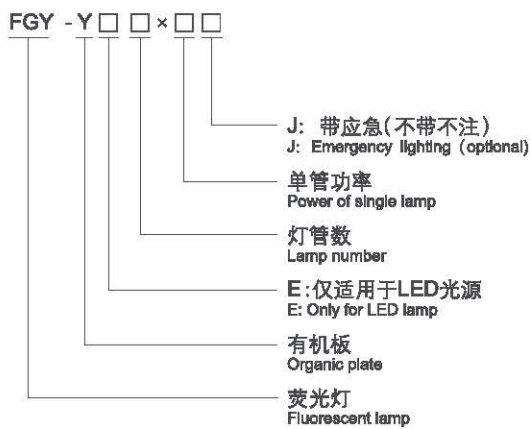

FGY-Y 系列有机板格栅荧光灯(T8/T5/LED)

Series Grille (Organic Plate) Fluorescent Lamps (T8/T5/LED)

Office Light Fittings
办公照明灯具系列

GB IEC EN

◆ 型号规格含义/Catalogue number logic

◆ 产品特点/Product features

- ◆ 优质钢板成型壳体, 表面喷塑;
- ◆ 有机板透明罩;
- ◆ 配置T5/T8荧光灯管或LED灯管;
- ◆ 可定制调光功能;
- ◆ 可外置应急装置, 应急时间 > 90min。
- ◆ High quality steel plate molding enclosure, powder coated surface.
- ◆ Organic plate transparent cover.
- ◆ Equipped with T5/T8 fluorescent tube or LED tube.
- ◆ Dimming function is customized.
- ◆ Can equip external emergency device, emergency time > 90min.

◆ 配光曲线/Luminous intensity distribution

cd/1000lm

◆ 技术参数/Technical parameters

执行标准 Executive standards	中国GB标准 Chinese GB standards	国际IEC标准 / International IEC standards 欧盟EN标准 / European EN standards	北美标准 American standards
额定电压 Rated voltage	220V AC 50Hz/60Hz	220V~240V AC 50Hz/60Hz	100V~277V AC 50/60Hz
环境温度 Ambient temperature	-25℃~+45℃	-25℃~+55℃	-25℃~+55℃
光源功率 Lamp power	LED荧光灯管/LED fluorescent tube: 2 x 10W 3 x 10W 2 x 20W 3 x 20W T8荧光灯管/T8 fluorescent tube: 2 x 18W 3 x 18W 2 x 36W 3 x 36W T5荧光灯管/T5 fluorescent tube: 2 x 28W 3 x 28W		

◆ 外形尺寸/Outline dimension (mm)

Office Light Fittings
办公照明灯具系列

壳体 Enclosure	尺寸 Size	L	W	H	安装尺寸 Mounting dimension	功率 Power	重量 Weight
I型/Type I		595	295	85	575 × 275	2 x 18W(10W)	1.8kg
II型/Type II		595	595	85	575 × 575	3 x 18W(10W)	2.6kg
III型/Type III		1195	295	85	1175 × 275	2 x 36W(28W/20W)	2.6kg
IV型/Type IV		1195	595	85	1175 × 575	3 x 36W(28W/20W)	4.8kg