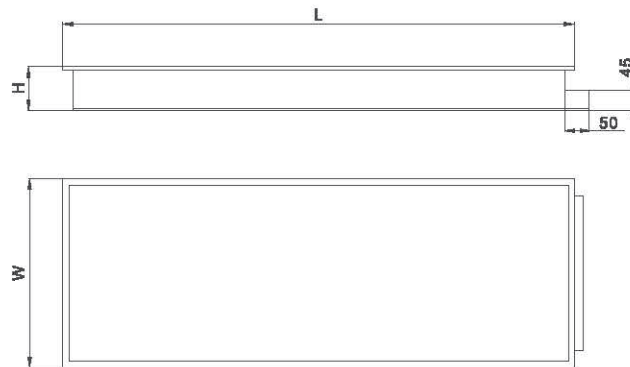

◆ 配光曲线/Luminous intensity distribution

cd/1000lm

◆ 技术参数/Technical parameters

执行标准 Executive standards	中国GB标准 Chinese GB standards	国际IEC标准 / International IEC standards 欧盟EN标准 / European EN standards	北美标准 American standards
额定电压 Rated voltage	220V AC 50Hz/60Hz	220V~240V AC 50Hz/60Hz	100V~277V AC 50/60Hz
环境温度 Ambient temperature	-25℃~+45℃	-25℃~+55℃	-25℃~+55℃
光源功率 Lamp power	LED荧光灯管/LED fluorescent tube: 2 x 10W 3 x 10W 2 x 20W 3 x 20W T8荧光灯管/T8 fluorescent tube: 2 x 18W 3 x 18W 2 x 36W 3 x 36W T5荧光灯管/T5 fluorescent tube: 2 x 28W 3 x 28W		

◆ 外形尺寸/Outline dimension (mm)

Office Light Fittings
办公照明灯具系列

壳体 Enclosure	尺寸 Size	L	W	H	安装尺寸 Mounting dimension	功率 Power	重量 Weight
I型/Type I		595	295	85	575 × 275	2 x 18W(10W)	1.8kg
II型/Type II		595	595	85	575 × 575	3 x 18W(10W)	2.6kg
III型/Type III		1195	295	85	1175 × 275	2 x 36W(28W/20W)	2.6kg
IV型/Type IV		1195	595	85	1175 × 575	3 x 36W(28W/20W)	4.8kg