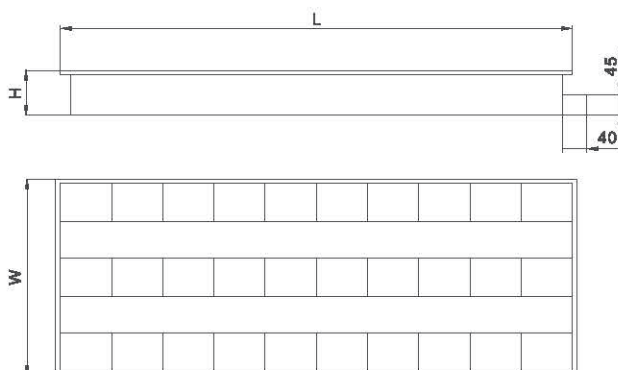

◆ 外形尺寸/Outline dimension (mm)

Office Light Fixings
办公照明灯具系列

壳体 Enclosure	尺寸 Size	L	W	H	安装尺寸 Mounting dimension	功率 Power	重量 Weight
I型/Type I		595	295	75	575 × 275 × 80	2 x 18W(10W)	1.5kg
II型/Type II		595	595	75	575 × 575 × 80	3 x 18W(10W)	2.2kg
III型/Type III		595	595	75	575 × 575 × 80	4 x 18W(10W)	2.9kg
IV型/Type IV		1195	295	75	1175 × 275 × 80	2 x 36W(28W/20W)	2.2kg
V型/Type V		1195	595	75	1175 × 575 × 80	3 x 36W(28W/20W)	4.0kg
VI型/Type VI		1195	595	75	1175 × 575 × 80	4 x 36W(28W/20W)	4.7kg