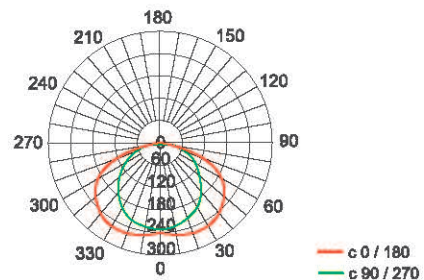

◆ 配光曲线/Luminous intensity distribution

cd/1000lm

◆ 技术参数/Technical parameters

执行标准 Executive standards	中国GB标准 Chinese GB standards	国际IEC标准 / International IEC standards 欧盟EN标准 / European EN standards	北美标准 American standards
额定电压 Rated voltage	220V AC 50Hz/60Hz	220V~240V AC 50Hz/60Hz	100V~277V AC 50/60Hz
环境温度 Ambient temperature	-25℃~+45℃	-25℃~+55℃	-25℃~+55℃
光源功率 Lamp power	LED荧光灯管/LED fluorescent tube: 2 x 10W 3 x 10W 4 x 10W 2 x 20W 3 x 20W 4 x 20W T8荧光灯管/T8 fluorescent tube: 2 x 18W 3 x 18W 4 x 18W 2 x 36W 3 x 36W 4 x 36W T5荧光灯管/T5 fluorescent tube: 2 x 28W 3 x 28W 4 x 28W		

◆ 外形尺寸/Outline dimension (mm)

Office Light Fixings
办公照明灯具系列

壳体 Enclosure	尺寸 Size	L	W	H	安装尺寸 Mounting dimension	功率 Power	重量 Weight
I型/Type I		595	295	75	575 × 275 × 80	2 x 18W(10W)	1.5kg
II型/Type II		595	595	75	575 × 575 × 80	3 x 18W(10W)	2.2kg
III型/Type III		595	595	75	575 × 575 × 80	4 x 18W(10W)	2.9kg
IV型/Type IV		1195	295	75	1175 × 275 × 80	2 x 36W(28W/20W)	2.2kg
V型/Type V		1195	595	75	1175 × 575 × 80	3 x 36W(28W/20W)	4.0kg
VI型/Type VI		1195	595	75	1175 × 575 × 80	4 x 36W(28W/20W)	4.7kg