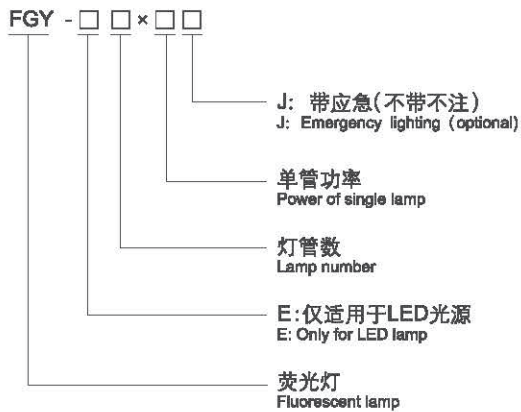

FGY 系列格栅荧光灯(T8/T5/LED)

Series Grille Fluorescent Lamps (T8/T5/LED)

Office Light Fittings
办公照明灯具系列

GB IEC EN

◆ 型号规格含义/Catalogue number logic

◆ 产品特点/Product features

- ◆ 优质钢板成型壳体，表面喷塑；
- ◆ 外部格栅片为纯铝；
- ◆ 配置T5/T8荧光灯管或LED灯管；
- ◆ 可定制调光功能；
- ◆ 可外置应急装置，应急时间 > 90min。
- ◆ High quality steel plate molding enclosure, powder coated surface.
- ◆ External grille piece is pure aluminum.
- ◆ Equipped with T5/T8 fluorescent tube or LED tube.
- ◆ Dimming function is customized.
- ◆ Can equip external emergency device, emergency time > 90min.

◆ 配光曲线/Luminous intensity distribution

cd/1000lm

◆ 技术参数/Technical parameters

执行标准 Executive standards	中国GB标准 Chinese GB standards	国际IEC标准 / International IEC standards 欧盟EN标准 / European EN standards	北美标准 American standards
额定电压 Rated voltage	220V AC 50Hz/60Hz	220V~240V AC 50Hz/60Hz	100V~277V AC 50/60Hz
环境温度 Ambient temperature	-25℃~+45℃	-25℃~+55℃	-25℃~+55℃
光源功率 Lamp power	LED荧光灯管/LED fluorescent tube: 2 x 10W 3 x 10W 4 x 10W 2 x 20W 3 x 20W 4 x 20W T8荧光灯管/T8 fluorescent tube: 2 x 18W 3 x 18W 4 x 18W 2 x 36W 3 x 36W 4 x 36W T5荧光灯管/T5 fluorescent tube: 2 x 28W 3 x 28W 4 x 28W		

◆ 外形尺寸/Outline dimension (mm)

Office Light Fixings
办公照明灯具系列

壳体 Enclosure	尺寸 Size	L	W	H	安装尺寸 Mounting dimension	功率 Power	重量 Weight
I型/Type I		595	295	75	575 × 275 × 80	2 x 18W(10W)	1.5kg
II型/Type II		595	595	75	575 × 575 × 80	3 x 18W(10W)	2.2kg
III型/Type III		595	595	75	575 × 575 × 80	4 x 18W(10W)	2.9kg
IV型/Type IV		1195	295	75	1175 × 275 × 80	2 x 36W(28W/20W)	2.2kg
V型/Type V		1195	595	75	1175 × 575 × 80	3 x 36W(28W/20W)	4.0kg
VI型/Type VI		1195	595	75	1175 × 575 × 80	4 x 36W(28W/20W)	4.7kg