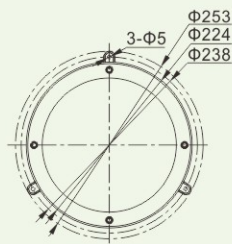

### 产品规格 Product specifications

型号规格 Model Specifications	灯具功率 Lamp power	灯具光通量 Lamp luminous flux	色温 Color temperature	显色指数 CRI	壳体类型 Enclosure type	重量 Weight
FGY-X10	10W	≥800lm	5700K	Ra≥80	I	0.85kg
FGY-X20	20W	≥1600lm				0.90kg
FGY-X30	30W	≥2500lm			II	1.45kg
FGY-X40	40W	≥3700lm				1.50kg

### 外形尺寸

Outline dimension (mm)

10W/20W

30W/40W