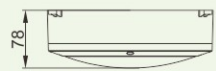

### 外形尺寸

Outline dimension (mm)

10W/20W

30W/40W