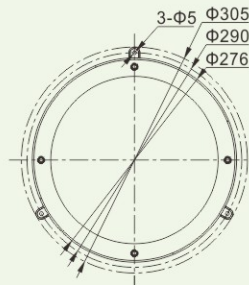

### 外形尺寸

Outline dimension (mm)

10W/20W

30W/40W